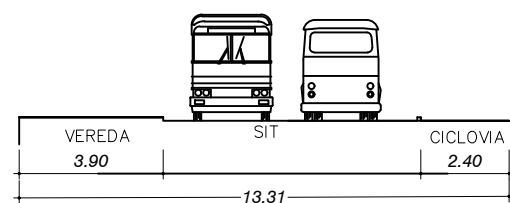

PROFESIONALES:

PINAZO RODRIGUEZ ,ROCIO CORAYMA
 PUMACAYO PAYE ,LISSETH BRIGITTE

PLANO:

UBICACION Y LOCALIZACION

LAMINA:

U-1

ESCALA:

INDICADA

FECHA:

MAYO 2020

PLANO DE UBICACION

ESC: 1/2000

SECCION A-A

Escala: 1/200

SECCION B-B

Escala: 1/200