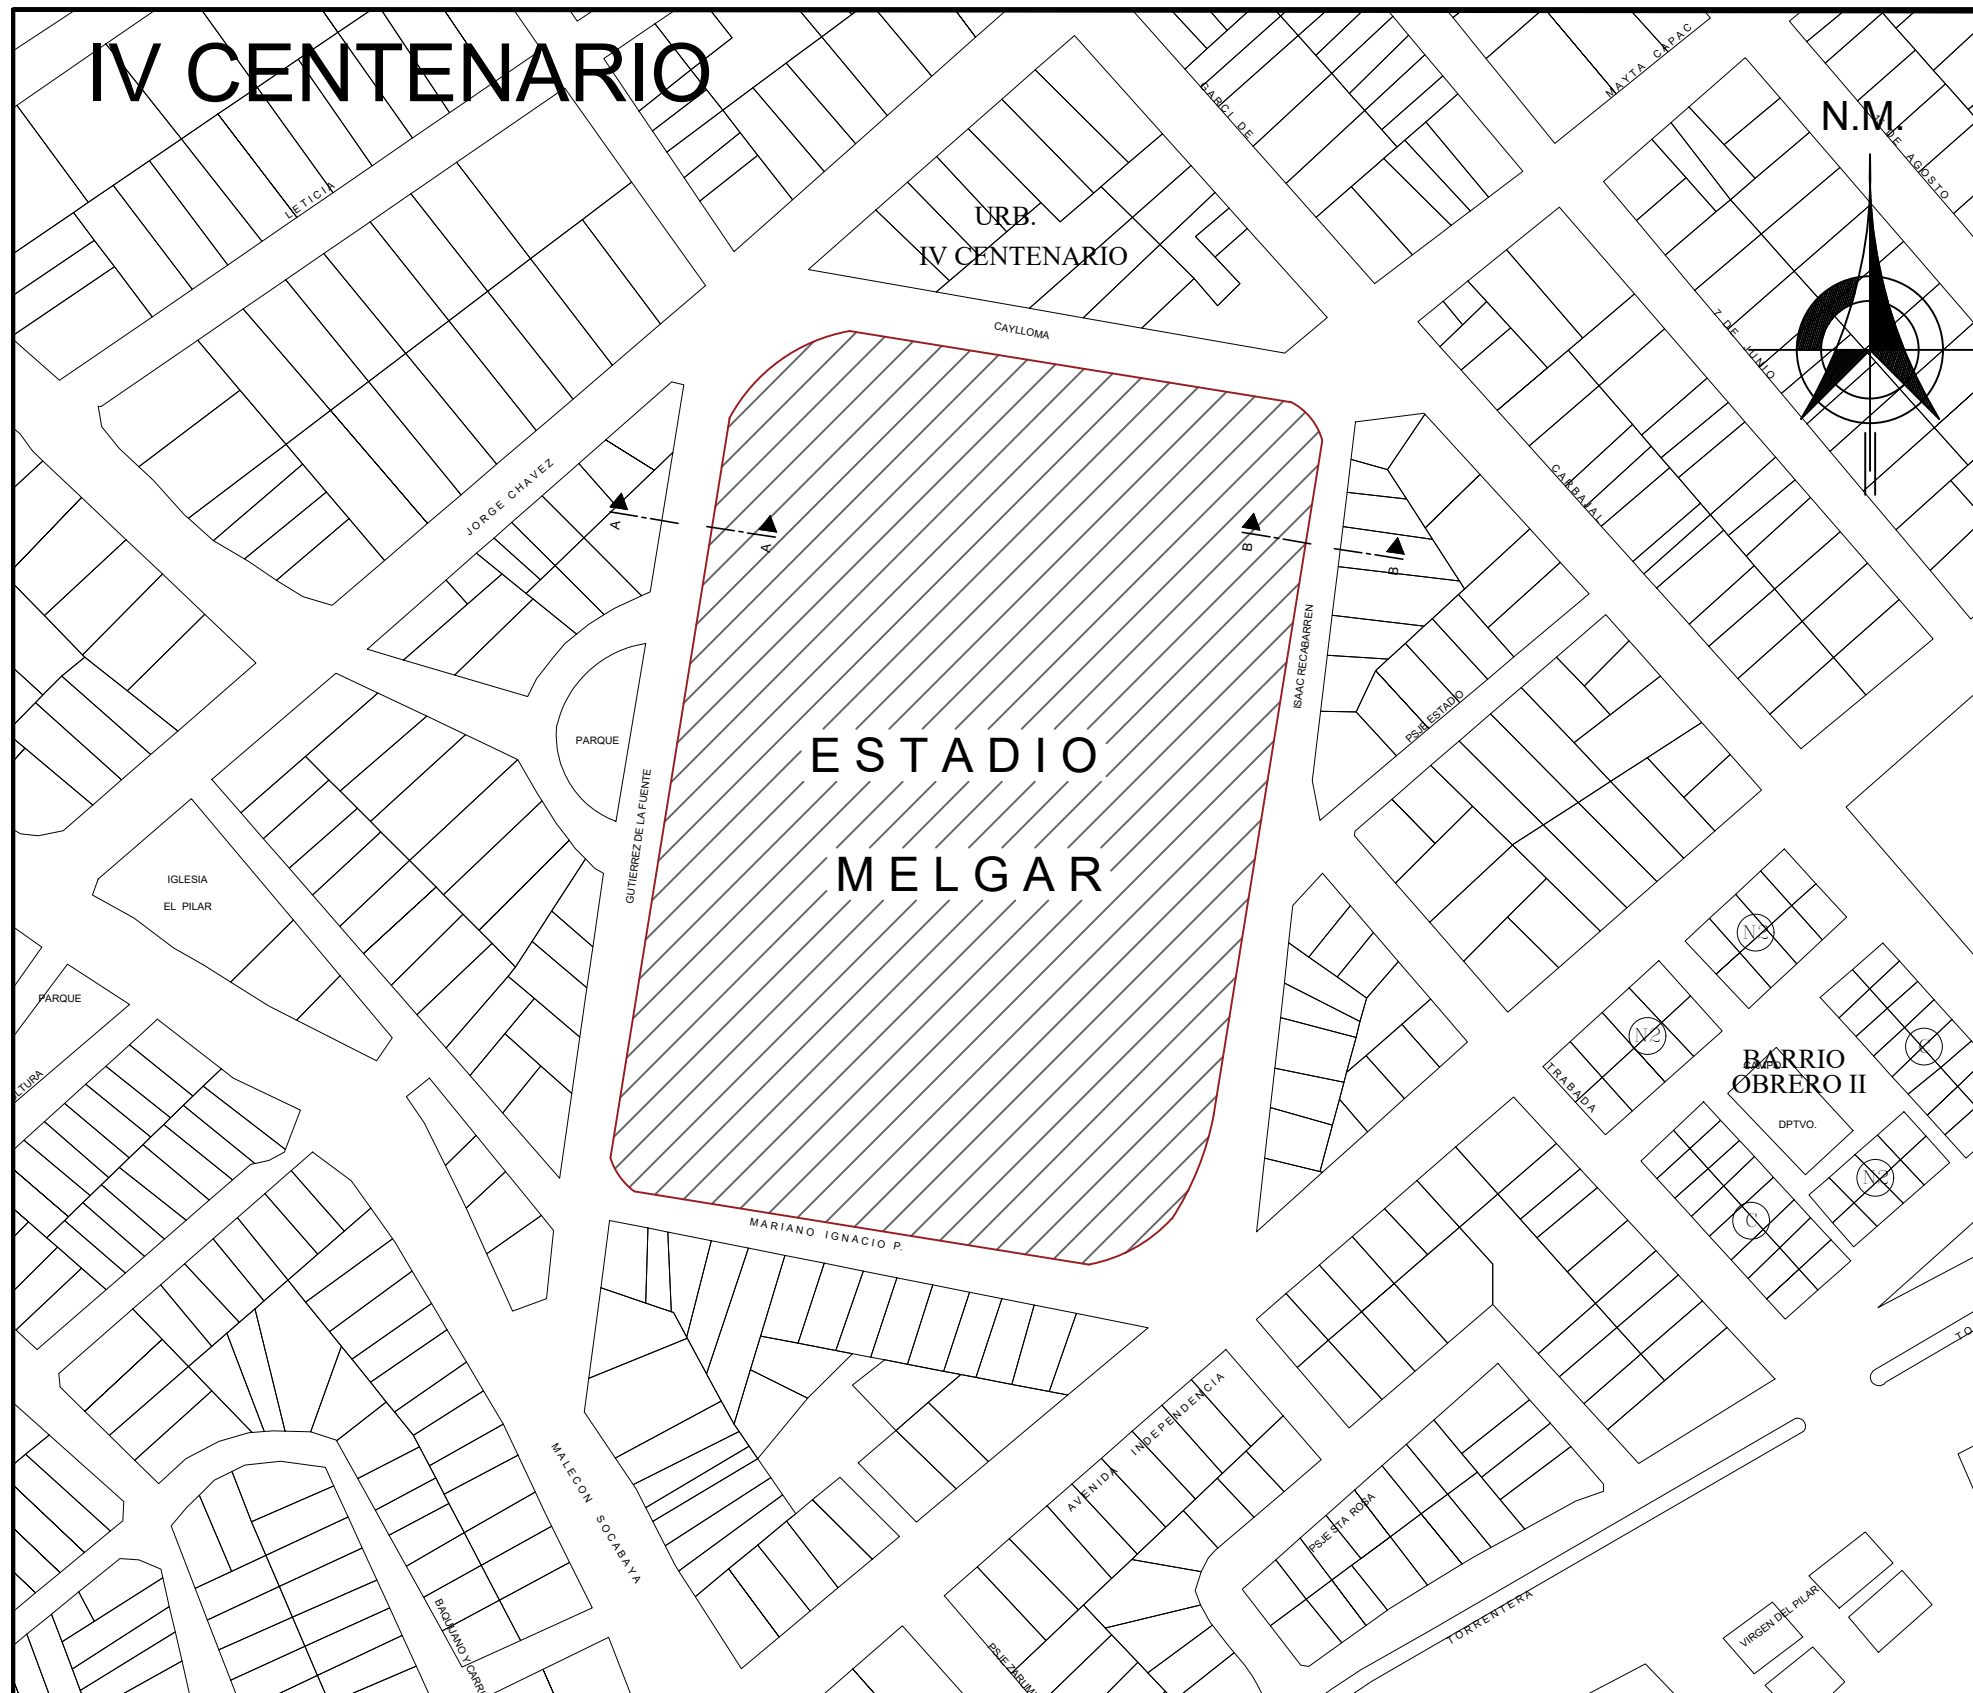

IV CENTENARIO

ESQUEMA DE LOCALIZACION

PLANO DE UBICACION

ESC 1 / 5000

AREA DE ESTRUCTURACION URBANA

DEPARTAMENTO : AREQUIPA
 PROVINCIA : AREQUIPA
 DISTRITO : AREQUIPA
 URBANIZACION : IV CENTENARIO
 NOMBRE DE LA VIA : Caylloma, Gutierrez de la Fuente
 Mariano Ignacio Prado , Isaac Recabarren
 MANZANA : -
 LOTE : -

PROFESIONALES:

PINAZO RODRIGUEZ ,ROCIO CORAYMA
 PUMACAYO PAYE ,LISSETH BRIGITTE

PLANO:

UBICACION Y LOCALIZACION

LAMINA:

U-1

ESCALA:

INDICADA

FECHA:

MAYO 2020

PLANO DE UBICACION

ESC: 1/2000

SECCION A-A

Escala: 1/200

SECCION B-B

Escala: 1/200