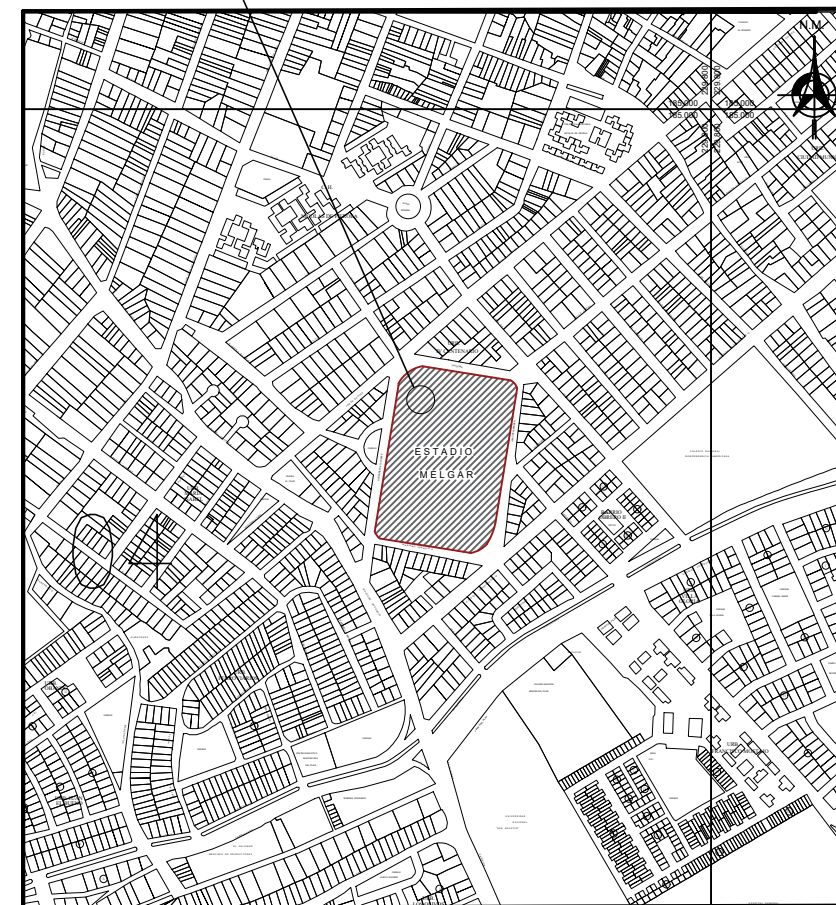

IV CENTENARIO

ESQUEMA DE LOCALIZACION

PLANO DE UBICACION

ESC 1 / 5000

AREA DE ESTRUCTURACION URBANA

DEPARTAMENTO : AREQUIPA
 PROVINCIA : AREQUIPA
 DISTRITO : AREQUIPA
 URBANIZACION : IV CENTENARIO
 NOMBRE DE LA VIA : Caylloma, Gutierrez de la Fuente
 Mariano Ignacio Prado , Isaac Recabarren
 MANZANA : -
 LOTE : -

PROFESIONALES:

PINAZO RODRIGUEZ ,ROCIO CORAYMA
 PUMACAYO PAYE ,LISSETH BRIGITTE

PLANO:

UBICACION Y LOCALIZACION

LAMINA:

U-1

ESCALA:

INDICADA

FECHA:

MAYO 2020

PLANO DE UBICACION

ESC: 1/2000

SECCION A-A

Escala: 1/200

SECCION B-B

Escala: 1/200